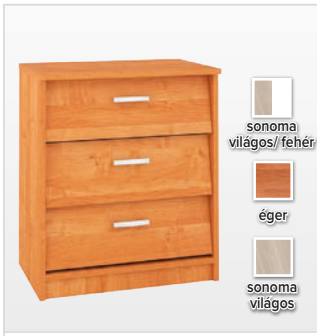

PIK 08
24890FT
méretek: 70/36/53cm
→ ↑

craft arany szilva wallis
craft fehér éger
sonoma világos
sonoma sötét

CIPŐSZEKRENY 7
28690FT
méretek: 76/39/113cm
→ ↑

sonoma világos/fehér
éger
sonoma világos

MAG 02
35990FT
méretek: 82/25/120cm
→ ↑