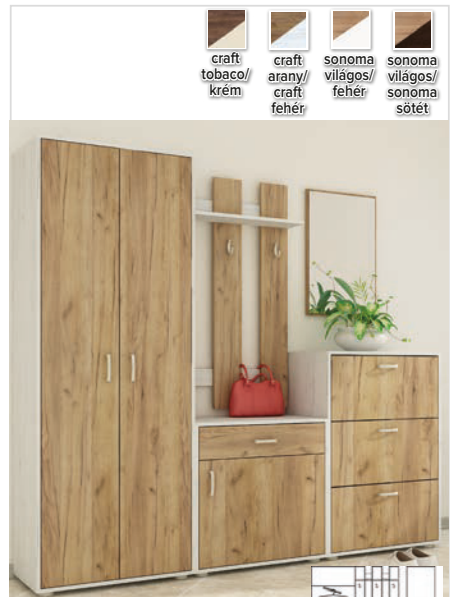

ELŐSZOBA 3
74390FT
méretek: 204/41/180cm
→ ↑ ↑
dekor foto: craft fehér/ craft arany