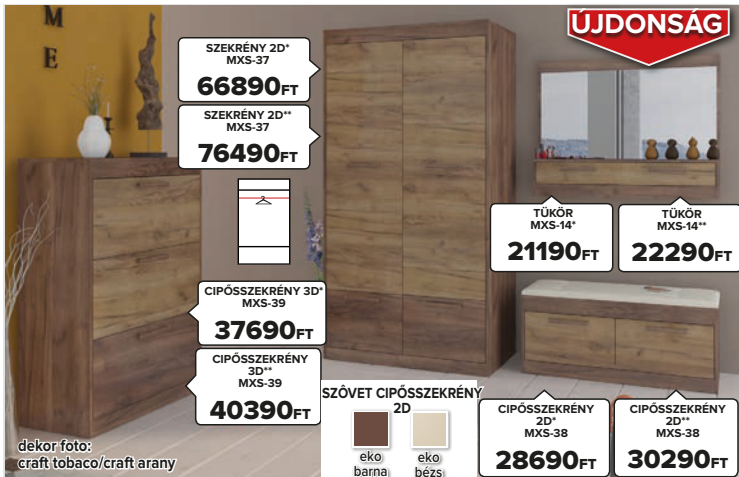

FOGAS ORLANDO 03: 14790FT

SZEKRÉNY ORLANDO 01: 30790FT

CIPOSSZEKRÉNY ORLANDO 02: 20190FT

CIPOSSZEKRÉNY ORLANDO 04: 22790FT

ORLANDO

dekor foto: sonoma világos/fehér

SZEKRÉNY ORLANDO 01: 55/27/195cm → ↗ ↑
 FOGAS ORLANDO 03: 96/15/101cm → ↗ ↑
 SZEKRÉNY ORLANDO 04: 59/27/94cm → ↗ ↑
 SZEKRÉNY ORLANDO 02: 96/28 /68cm → ↗ ↑